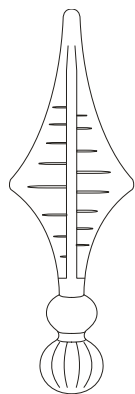

Кованые пики

Артикул	701/10	701/12	701/14	701/16	701/20
Сечение	□ 10	□ 12	□ 14	□ 16	□ 20
Высота	300	300	300	300	300

Артикул	702/10	702/12	702/14	702/16	702/20
Сечение	□ 10	□ 12	□ 14	□ 16	□ 20
Высота	300	300	300	300	300

Артикул	703/10	703/12	703/14	703/16	703/20
Сечение	□ 10	□ 12	□ 14	□ 16	□ 20
Высота	300	300	300	300	300

Артикул	704/10	704/12	704/14	704/16	704/20
Сечение	□ 10	□ 12	□ 14	□ 16	□ 20
Высота	300	300	300	300	300

АВМ МАСТЕРКованые изделия, ограды, решетки,
козырьки и лестничные огражденияСанкт-Петербург
ул. Саби́ровская д.37
+7 (812) 431 11 61

Артикул	705	706	707	708	709
Сечение					
Ширина	45	35	35	35	33
Высота	110	110	110	110	110

Артикул	710
Ширина	65
Высота	205

Артикул	711
Ширина	50
Высота	140

Артикул	712	713
Ширина	60	70
Высота	125	155

АВМ МАСТЕР

Кованые изделия, ограды, решетки,
козырьки и лестничные ограждения

Санкт-Петербург
ул. Саби́ровская д.37
+7 (812) 431 11 61