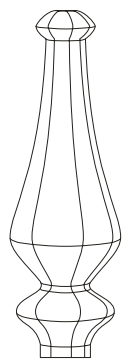

Кованые пики

Артикул	701/10	701/12	701/14	701/16	701/20
Сечение	□ 10	□ 12	□ 14	□ 16	□ 20
Высота	300	300	300	300	300

Артикул	702/10	702/12	702/14	702/16	702/20
Сечение	□ 10	□ 12	□ 14	□ 16	□ 20
Высота	300	300	300	300	300

Артикул	703/10	703/12	703/14	703/16	703/20
Сечение	□ 10	□ 12	□ 14	□ 16	□ 20
Высота	300	300	300	300	300

Артикул	704/10	704/12	704/14	704/16	704/20
Сечение	□ 10	□ 12	□ 14	□ 16	□ 20
Высота	300	300	300	300	300

АВМ МАСТЕРКованые изделия, ограды, решетки,
козырьки и лестничные огражденияСанкт-Петербург
ул. Саби́ровская д.37
+7 (812) 431 11 61

Артикул	705	706	707	708	709
Сечение					
Ширина	45	35	35	35	33
Высота	110	110	110	110	110

Артикул	710
Ширина	65
Высота	205

Артикул	711
Ширина	50
Высота	140

Артикул	712	713
Ширина	60	70
Высота	125	155

АВМ МАСТЕР

Кованые изделия, ограды, решетки,
козырьки и лестничные ограждения

Санкт-Петербург
ул. Саби́ровская д.37
+7 (812) 431 11 61