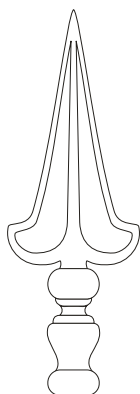

Кованые пики

Артикул	701/10	701/12	701/14	701/16	701/20
Сечение	□ 10	□ 12	□ 14	□ 16	□ 20
Высота	300	300	300	300	300

Артикул	702/10	702/12	702/14	702/16	702/20
Сечение	□ 10	□ 12	□ 14	□ 16	□ 20
Высота	300	300	300	300	300

АВМ МАСТЕРКованые изделия, ограды, решетки,
козырьки и лестничные огражденияСанкт-Петербург
ул. Саби́ровская д.37
+7 (812) 431 11 61

Артикул	705	706	707	708	709
Сечение					
Ширина	45	35	35	35	33
Высота	110	110	110	110	110

Артикул	710
Ширина	65
Высота	205

Артикул	711
Ширина	50
Высота	140

Артикул	712	713
Ширина	60	70
Высота	125	155

АВМ МАСТЕР

Кованые изделия, ограды, решетки,
козырьки и лестничные ограждения

Санкт-Петербург
ул. Саби́ровская д.37
+7 (812) 431 11 61

Артикул	714
Ширина	57
Высота	165

Артикул	715
Ширина	70
Высота	155

Артикул	716
Ширина	30
Высота	125

Артикул	717
Ширина	60
Высота	140

АВМ МАСТЕР

Кованые изделия, ограды, решетки,
козырьки и лестничные ограждения