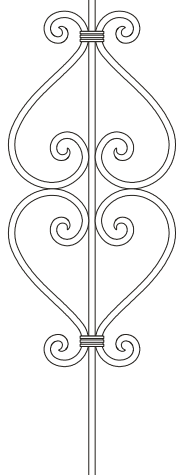

Артикул	444/10	444/12	444/14
Сечение	☒ 10+ ☒ 10	☒ 12+ ☒ 12	☒ 14+ ☒ 12
Высота	900	900	900
Ширина	255	265	270