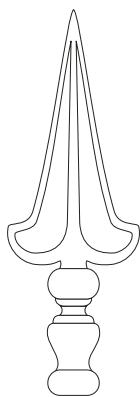

АВМ МАСТЕР

Кованые изделия, ограды, решетки,
козырьки и лестничные ограждения

Санкт-Петербург
ул. Саби́ровская д.37
+7 (812) 431 11 61

Артикул	714
Ширина	57
Высота	165